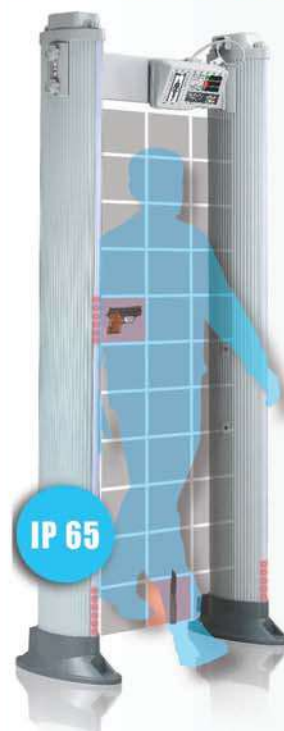

БЛОКПОСТ

PC Z 3300 M K

МОДЕЛЬ БЛОКПОСТ PC Z 3300 M Благодаря новой функции подключения к компьютеру, появилась возможность контроля нескольких сотен металлодетекторов с одного сервера. Абсолютно новый мощный микропроцессор помогает легко обнаружить и провести дискриминацию металла. Металлодетектор БЛОКПОСТ PC Z 3300 M K оснащен новейшей функцией - регистратором событий с SD-card.

- Травматическое, газовое, пневматическое оружие
- Холодное оружие
- Травмоопасные металлические предметы
- Взрывчатые вещества в металлической оболочке
- Боеприпасы и снаряды
- Огнестрельное оружие

- 33 Зоны обнаружения
- Светодиодная и звуковая индикация
- Пылевлагозащищенность
- Повышенная помехоустойчивость
- Параллельное использование
- Интеграция в систему контроля доступа, сухой контакт
- Подключение к ПК
- SD card

PC X 3300 M K

Модель PC X 3300 M K – имеет 33 зоны обнаружения и самую высокую степень локализации объекта в серии «X». Возможность подключения к компьютеру, регистратор событий, высокая степень безопасности, высокая чувствительность, широкий диапазон детектирования, нечувствительность к помехам, высокое качество, эффективность и отличные технические характеристики – все эти параметры сочетает в себе модель PC X 3300 M K.

- Травматическое, газовое, пневматическое оружие
- Холодное оружие
- Травмоопасные металлические предметы
- Взрывчатые вещества в металлической оболочке
- Боеприпасы и снаряды
- Огнестрельное оружие

- 33 Зоны обнаружения
- Светодиодная и звуковая индикация
- Пылевлагозащищенность
- Повышенная помехоустойчивость
- Параллельное использование
- Интеграция в систему контроля доступа, сухой контакт
- Подключение к ПК
- SD card