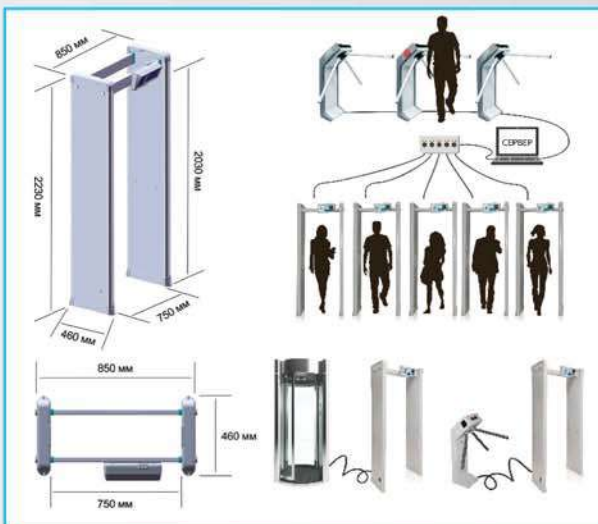

МОДЕЛЬ БЛОКПОСТ PC Z 3300 M Благодаря новой функции подключения к компьютеру, появилась возможность контроля нескольких сотен металлодетекторов с одного сервера. Абсолютно новый мощный микропроцессор помогает легко обнаружить и провести дискриминацию металла. Металлодетектор БЛОКПОСТ PC Z 3300 M K оснащен новейшей функцией - регистратором событий с SD-card.

- Травматическое, газовое, пневматическое оружие
- Холодное оружие
- Травмоопасные металлические предметы
- Взрывчатые вещества в металлической оболочке
- Боеприпасы и снаряды
- Огнестрельное оружие

- 33 Зоны обнаружения
- Светодиодная и звуковая индикация
- Пылевлагозащищенность
- Повышенная помехоустойчивость
- Параллельное использование
- Интеграция в систему контроля доступа, сухой контакт
- Подключение к ПК
- SD card