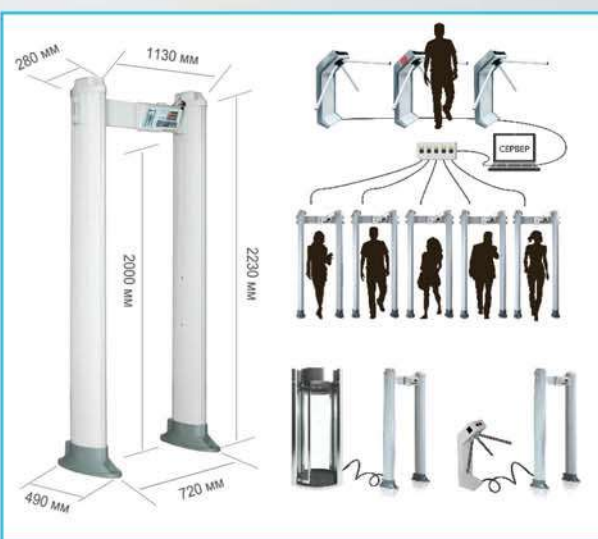

Модель PC X 3300 M K – имеет 33 зоны обнаружения и самую высокую степень локализации объекта в серии «X». Возможность подключения к компьютеру, регистратор событий, высокая степень безопасности, высокая чувствительность, широкий диапазон детектирования, нечувствительность к помехам, высокое качество, эффективность и отличные технические характеристики – все эти параметры сочетает в себе модель PC X 3300 M K.

- Травматическое, газовое, пневматическое оружие
- Холодное оружие
- Травмоопасные металлические предметы
- Взрывчатые вещества в металлической оболочке
- Боеприпасы и снаряды
- Огнестрельное оружие

- 33 Зоны обнаружения
- Светодиодная и звуковая индикация
- Пылевлагозащищенность
- Повышенная помехоустойчивость
- Параллельное использование
- Интеграция в систему контроля доступа, сухой контакт
- Подключение к ПК
- SD card