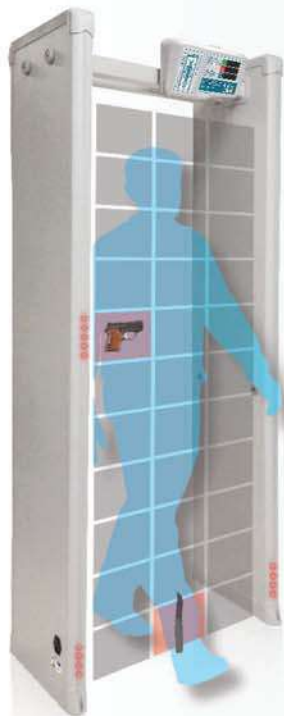

IP 65

PC X 400 M K (4/2)

2	4	☔	☔	IP	📶	📶	📶
📶	📶	💡	🔄	📶	📶	📶	

Модель БЛОКПОСТ PC-X 400 (4/2) – двух/четырёхзональный всепогодный металлодетектор с возможностью регулирования количества зон (2/4 зоны) в зависимости от особенностей объекта. Подключение к компьютеру и регистратор событий с SD-Card выводят эту модель на самый современный уровень.

IP 65

PC X 1200 M K

12	☔	☔	IP	📶	📶	📶
📶	💡	🔄	📶	📶	📶	

Модель БЛОКПОСТ PC-X 1200 M K – двенадцатизональный арочный металлодетектор, оснащенный всепогодным корпусом с антивандальной защитой. Эффективность и отличные технические характеристики являются традиционными качествами металлодетекторов БЛОКПОСТ.

IP 65

БЛОКПОСТ РД 150

Расстояние обнаружения:

- пистолет: 250 мм*
- штык нож: 200 мм
- опасная бритва - 100 мм
- канцелярская скрепка: 30 мм

Основные возможности:

- Большая сканирующая поверхность
- Световая и звуковая индикация тревоги
- Автоматический контроль разряда батареи
- Кнопка оперативного снижения чувствительности
- Ударопрочный корпус, поясной держатель
- Разъем для подключения наушников/зарядки аккумулятора
- Многоуровневый индикатор сигнала тревоги

*предельное значение обнаружения

БЛОКПОСТ

PC Z 3300 M K

МОДЕЛЬ БЛОКПОСТ PC Z 3300 M Благодаря новой функции подключения к компьютеру, появилась возможность контроля нескольких сотен металлодетекторов с одного сервера. Абсолютно новый мощный микропроцессор помогает легко обнаружить и провести дискриминацию металла. Металлодетектор БЛОКПОСТ PC Z 3300 M K оснащен новейшей функцией - регистратором событий с SD-card.