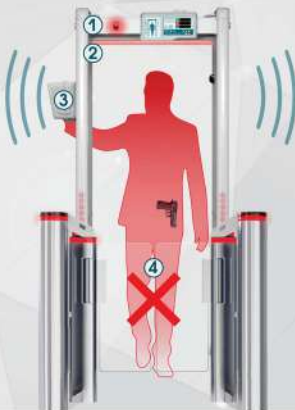

1) Свето-звуковая индикация срабатывает на повышенную температуру тела.
2) Световая индикация загорается **зеленым/красным** цветом **разрешая/запрещая** проход.
3) Блок управления термодатчика издает различные сигналы тревоги **разрешая/запрещая** проход.
4) Турникет мгновенно реагирует на попытку несанкционированного входа и **блокирует** проход.

ТУРНИКЕТ ЗАБЛОКИРУЕТ ПРОХОД,

ЕСЛИ ПРОХОДЯЩИЙ ДОСМОТР ЧЕЛОВЕК
ИМЕЕТ ПОВЫШЕННУЮ ТЕМПЕРАТУРУ ТЕЛА
ИЛИ ПЫТАЕТСЯ ПРОНЕСТИ ЗАПРЕЩЕННЫЙ
ПРЕДМЕТ НА ОХРАНЯЕМУЮ ТЕРРИТОРИЮ