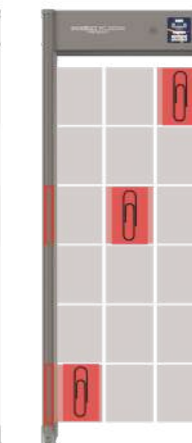

Кол-во зон обнаружения: 11/22/33

11 зон

22 зон

33 зон