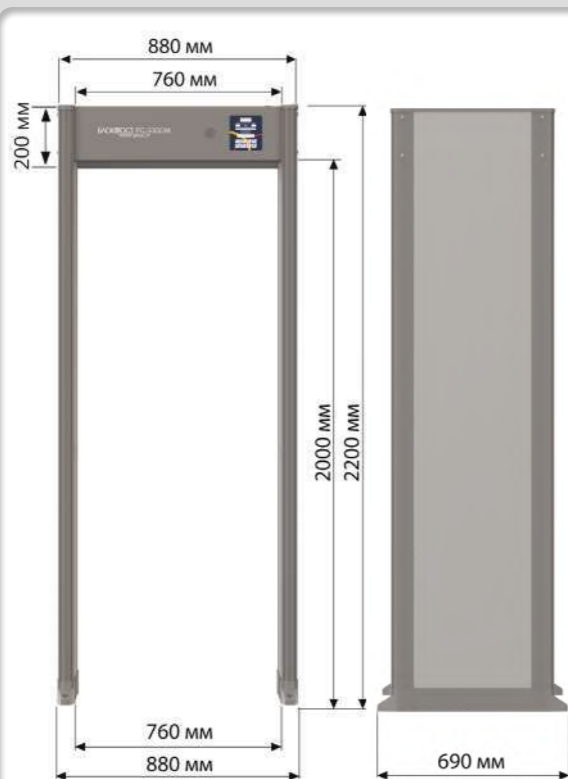

ТЕХНИЧЕСКИЕ ХАРАКТЕРИСТИКИ

- Повышенная помехоустойчивость
- Световая индикация
- Звуковая индикация
- Параллельное использование
- Сухие контакты
- Пылевлагозащищенное покрытие
- Пульт ДУ
- Пропускная способность 60 чел./мин
- Средний срок службы 10 лет
- Гарантия 1 год