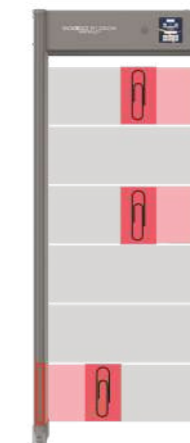

Кол-во зон обнаружения: 11/22/33

11 зон

22 зон

33 зон