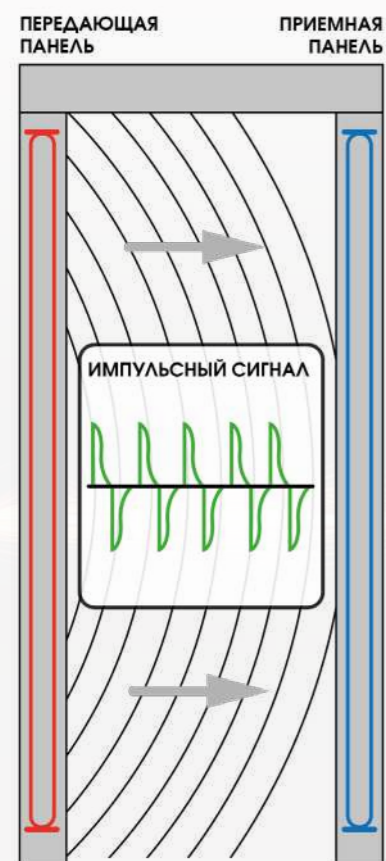

СХЕМА ИМПУЛЬСНОЙ ТЕХНОЛОГИИ