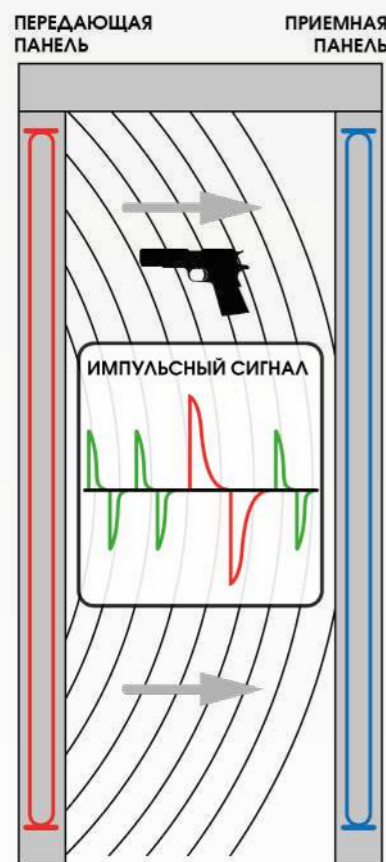

СХЕМА ИМПУЛЬСНОЙ ТЕХНОЛОГИИ