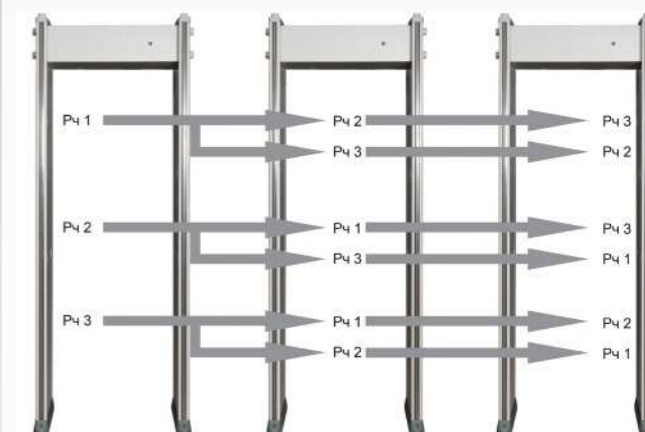

Серия арочных металлодетекторов Блокпост ИМПУЛЬС с повышенной чувствительностью является флагманами в линейке детекторов, представленных на Российском рынке.

Главным преимуществом является способность обнаружения рамкой детектора даже самых мелких металлических предметов весом от 2 гр. Устройство хорошо детектирует магнитные и немагнитные металлы, в том числе металлысодержащие элементы микросхем, сплавы и цветные металлы, фольгированную упаковку и другое.

Широкая вариативность зон обнаружения от 6 до 33, звуковая и световая индикация на боковых панелях, позволяют проводить точную локализацию запрещенных объектов на теле человека, что упрощает досмотр и увеличивает пропускную способность детектора до 60 чел/мин.

Важным признаком металлодетектора является многозонность - это независимость работы каждой из зон обнаружения и скорость детектирования в них. Возможность одновременного обнаружения на теле человека нескольких металлических предметов, находящихся в разных зонах, например в районе плеч, пояса и ступней.

Наличие предустановленных 39 программ чувствительности (режимов работы), независимая настройка чувствительности каждой зоны обнаружения, большое количество рабочих частот позволяют изделию функционировать в различных условиях применения на пунктах досмотра.

Импульсные металлодетекторы можно размещать вплотную друг к другу