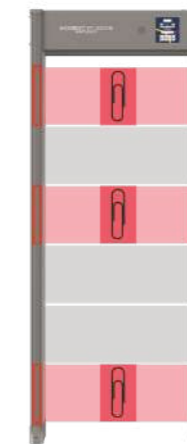

ПРИМЕР ИНДИКАЦИИ

Кол-во зон обнаружения: 6

6 зон

Индикация красного цвета – тревога, отображает детектирование металлодержателя предмета, соответствующего установленной программе и параметрам чувствительности прибора

Кол-во зон обнаружения: 6/12/18

6 зон

12 зон

18 зон