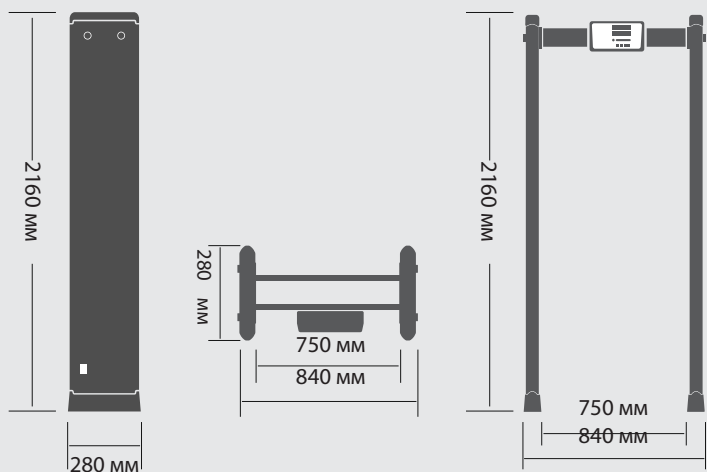

Травмоопасные металлические предметы

Взрывчатые вещества в металлической оболочке

Холодное оружие

Огнестрельное оружие

Боеприпасы и снаряды

ТЕХНИЧЕСКИЕ ХАРАКТЕРИСТИКИ

- ☒ Зоны обнаружения: 1 зона
- ☒ Звуковая и световая индикация тревоги
- ☒ Объекты обнаружения:
металлические предметы, включая мобильные телефоны
- ☒ Масса: нетто 22 кг, брутто 25 кг
- ☒ Габариты: 2160x840x280 мм
- ☒ Ширина проема: 750 мм
- ☒ Размер упаковки: 2235x415x170 мм
- ☒ Диапазон рабочих температур: от 20 до +55°C
- ☒ Счетчик проходов, счетчик тревог

ПРОСТАЯ НАСТРОЙКА

БЫСТРЫЙ МОНТАЖ

БЛОКПОСТ

ТЕХНИЧЕСКИЕ ХАРАКТЕРИСТИКИ

- Зоны обнаружения: 3 зоны
- Звуковая и световая индикация тревоги
- Объекты обнаружения:
металлические предметы, включая мобильные телефоны
- Масса: нетто 22 кг, брутто 25 кг
- Габариты: 2160x840x280 мм
- Ширина проема: 750 мм
- Размер упаковки: 2235x415x170 мм
- Диапазон рабочих температур: от 20 до +55°C
- Счетчик проходов, счетчик тревог

ГАБАРИТНЫЕ РАЗМЕРЫ МЕТАЛЛОДЕТЕКТОРА

ГАБАРИТНЫЕ РАЗМЕРЫ УПАКОВКИ

МЕТАЛЛОДЕТЕКТОР БЛОКПОСТ РС Z 3

3

Зоны детектирования

Параллельное использование

Звуковая индикация

Светодиодная индикация