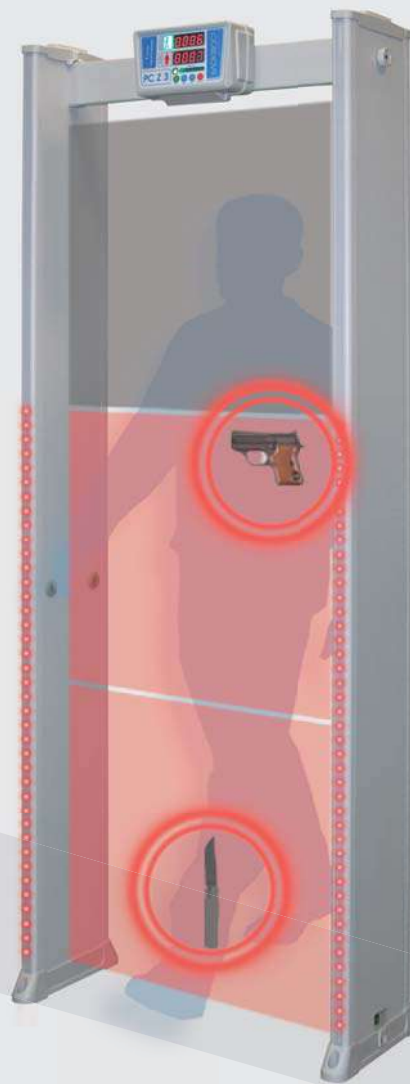

Травмоопасные металлические предметы

Взрывчатые вещества в металлической оболочке

Холодное оружие

Огнестрельное оружие

Боеприпасы и снаряды

ТЕХНИЧЕСКИЕ ХАРАКТЕРИСТИКИ

- ☒ Зоны обнаружения: 1 зона
- ☒ Звуковая и световая индикация тревоги
- ☒ Объекты обнаружения:
металлические предметы, включая мобильные телефоны
- ☒ Масса: нетто 22 кг, брутто 25 кг
- ☒ Габариты: 2160x840x280 мм
- ☒ Ширина проема: 750 мм
- ☒ Размер упаковки: 2235x415x170 мм
- ☒ Диапазон рабочих температур: от 20 до +55°C
- ☒ Счетчик проходов, счетчик тревог

ПРОСТАЯ НАСТРОЙКА

БЫСТРЫЙ МОНТАЖ

БЛОКПОСТ

ТЕХНИЧЕСКИЕ ХАРАКТЕРИСТИКИ

- Зоны обнаружения: 3 зоны
- Звуковая и световая индикация тревоги
- Объекты обнаружения:
металлические предметы, включая мобильные телефоны
- Масса: нетто 22 кг, брутто 25 кг
- Габариты: 2160x840x280 мм
- Ширина проема: 750 мм
- Размер упаковки: 2235x415x170 мм
- Диапазон рабочих температур: от 20 до +55°C
- Счетчик проходов, счетчик тревог

ГАБАРИТНЫЕ РАЗМЕРЫ МЕТАЛЛОДЕТЕКТОРА

ГАБАРИТНЫЕ РАЗМЕРЫ УПАКОВКИ

МЕТАЛЛОДЕТЕКТОР БЛОКПОСТ РС Z 3

3

Зоны детектирования

Параллельное использование

Звуковая индикация

Светодиодная индикация