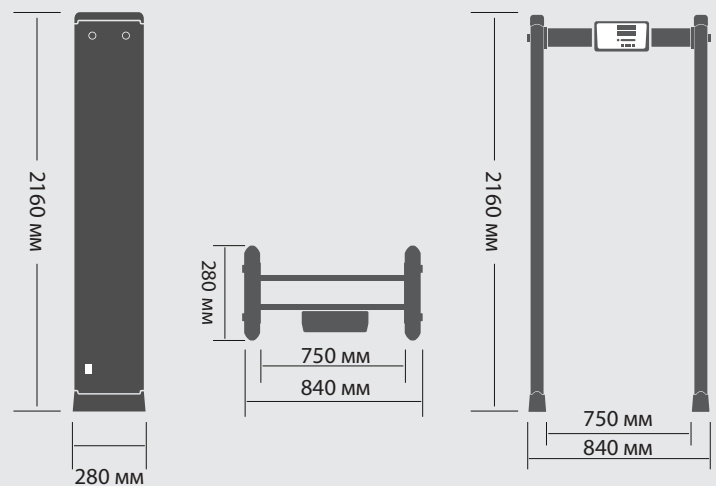

Травмоопасные металлические предметы

Взрывчатые вещества в металлической оболочке

Холодное оружие

Огнестрельное оружие

Боеприпасы и снаряды

ТЕХНИЧЕСКИЕ ХАРАКТЕРИСТИКИ

- ☒ Зоны обнаружения: 1 зона
- ☒ Звуковая и световая индикация тревоги
- ☒ Объекты обнаружения:
металлические предметы, включая мобильные телефоны
- ☒ Масса: нетто 22 кг, брутто 25 кг
- ☒ Габариты: 2160x840x280 мм
- ☒ Ширина проема: 750 мм
- ☒ Размер упаковки: 2235x415x170 мм
- ☒ Диапазон рабочих температур: от 20 до +55°C
- ☒ Счетчик проходов, счетчик тревог

ГАБАРИТНЫЕ РАЗМЕРЫ МЕТАЛЛОДЕТЕКТОРА

ГАБАРИТНЫЕ РАЗМЕРЫ УПАКОВКИ

Зона детектирования

Параллельное использование

Звуковая индикация

Светодиодная индикация

ПРЕИМУЩЕСТВА

ДОСТУПНАЯ ЦЕНА

ПРОСТАЯ НАСТРОЙКА

БЫСТРЫЙ МОНТАЖ

БЛОКПОСТ

ТЕХНИЧЕСКИЕ ХАРАКТЕРИСТИКИ

- Зоны обнаружения: 3 зоны
- Звуковая и световая индикация тревоги
- Объекты обнаружения:
металлические предметы, включая мобильные телефоны
- Масса: нетто 22 кг, брутто 25 кг
- Габариты: 2160x840x280 мм
- Ширина проема: 750 мм
- Размер упаковки: 2235x415x170 мм
- Диапазон рабочих температур: от 20 до +55°C
- Счетчик проходов, счетчик тревог