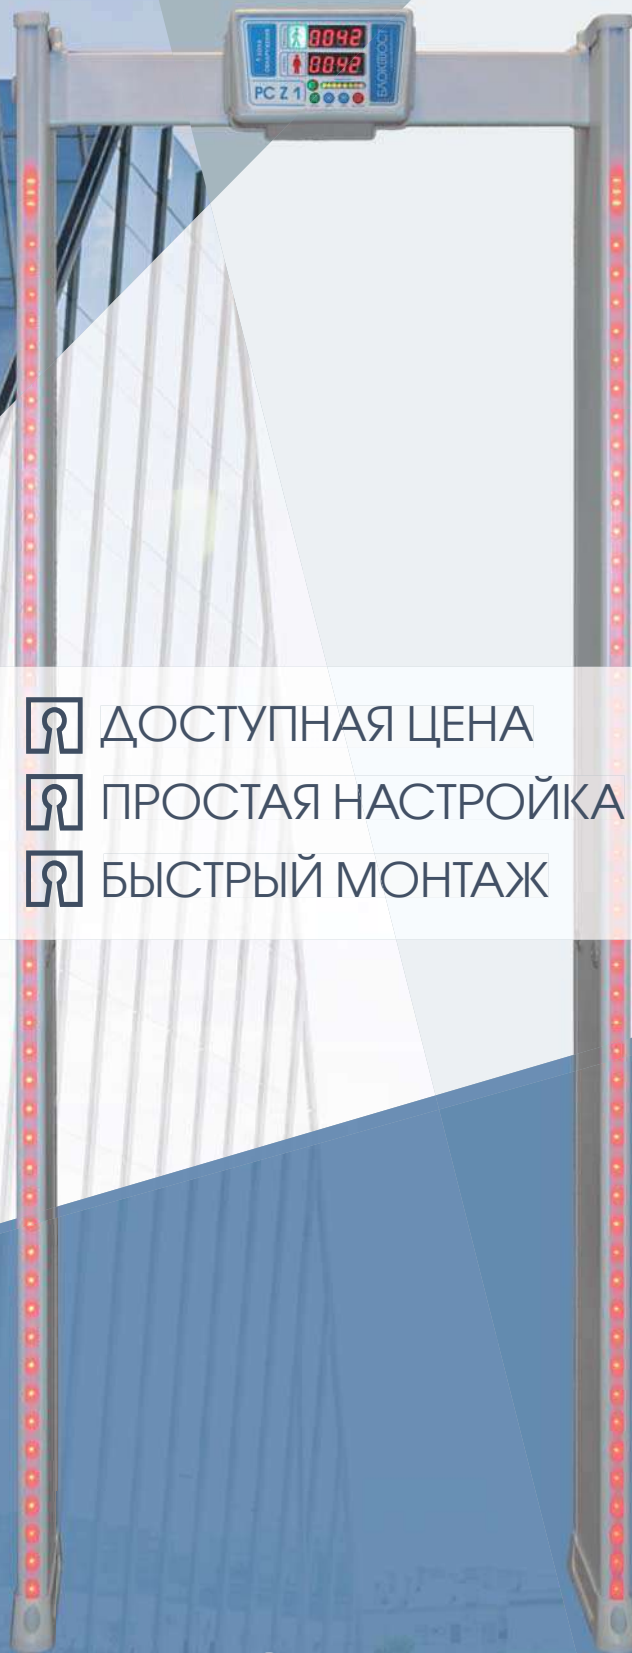

СЕРИЯ БЮДЖЕТНЫХ МЕТАЛЛОДЕТЕКТОРОВ

PC Z 3

PC Z 1

- ☑ ДОСТУПНАЯ ЦЕНА
- ☑ ПРОСТАЯ НАСТРОЙКА
- ☑ БЫСТРЫЙ МОНТАЖ

БЮДЖЕТНЫЕ АРОЧНЫЕ МЕТАЛЛОДЕТЕКТОРЫ

МЕТАЛЛОДЕТЕКТОР БЛОКПОСТ РС Z 1

Травматическое, пневматическое, газовое оружие

Травмоопасные металлические предметы

Взрывчатые вещества в металлической оболочке

Холодное оружие

Огнестрельное оружие

Боеприпасы и снаряды

ТЕХНИЧЕСКИЕ ХАРАКТЕРИСТИКИ

- ☒ Зоны обнаружения: 1 зона
- ☒ Звуковая и световая индикация тревоги
- ☒ Объекты обнаружения:
металлические предметы, включая мобильные телефоны
- ☒ Масса: нетто 22 кг, брутто 25 кг
- ☒ Габариты: 2160x840x280 мм
- ☒ Ширина проема: 750 мм
- ☒ Размер упаковки: 2235x415x170 мм
- ☒ Диапазон рабочих температур: от 20 до +55°C
- ☒ Счетчик проходов, счетчик тревог

ПРОСТАЯ НАСТРОЙКА

БЫСТРЫЙ МОНТАЖ

БЛОКПОСТ

ТЕХНИЧЕСКИЕ ХАРАКТЕРИСТИКИ

- Зоны обнаружения: 3 зоны
- Звуковая и световая индикация тревоги
- Объекты обнаружения:
металлические предметы, включая мобильные телефоны
- Масса: нетто 22 кг, брутто 25 кг
- Габариты: 2160x840x280 мм
- Ширина проема: 750 мм
- Размер упаковки: 2235x415x170 мм
- Диапазон рабочих температур: от 20 до +55°C
- Счетчик проходов, счетчик тревог