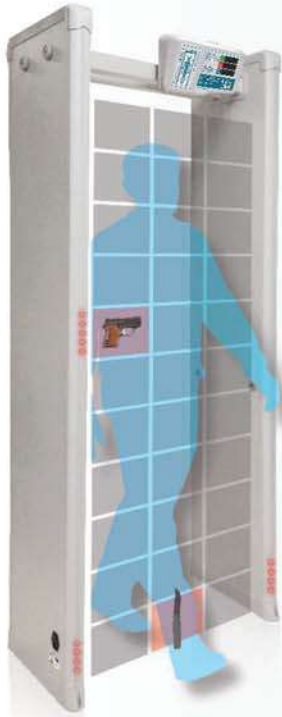

IP 65

PC X 400 M K (4/2)

2	4	☔	☂	Ⓜ	📶	📶	📶
📶	📶	💡	🔄	📶	📶	📶	

Модель БЛОКПОСТ PC-X 400 (4/2) – двух/четырёхзональный всепогодный металлодетектор с возможностью регулирования количества зон (2/4 зоны) в зависимости от особенностей объекта. Подключение к компьютеру и регистратор событий с SD-Card выводят эту модель на самый современный уровень.

IP 65

PC X 1200 M K

12	☔	☂	Ⓜ	📶	📶	📶
📶	💡	🔄	📶	📶	📶	

Модель БЛОКПОСТ PC-X 1200 M K – двенадцатизональный арочный металлодетектор, оснащенный всепогодным корпусом с антивандальной защитой. Эффективность и отличные технические характеристики являются традиционными качествами металлодетекторов БЛОКПОСТ.

IP 65

БЛОКПОСТ РД 150

Расстояние обнаружения:

- пистолет: 250 мм*
- штык нож: 200 мм
- опасная бритва - 100 мм
- канцелярская скрепка: 30 мм

Основные возможности:

- Большая сканирующая поверхность
- Световая и звуковая индикация тревоги
- Автоматический контроль разряда батареи
- Кнопка оперативного снижения чувствительности
- Ударопрочный корпус, поясной держатель
- Разъем для подключения наушников/зарядки аккумулятора
- Многоуровневый индикатор сигнала тревоги

*предельное значение обнаружения

БЛОКПОСТ

PC Z 3300 M K

МОДЕЛЬ БЛОКПОСТ PC Z 3300 M Благодаря новой функции подключения к компьютеру, появилась возможность контроля нескольких сотен металлодетекторов с одного сервера. Абсолютно новый мощный микропроцессор помогает легко обнаружить и провести дискриминацию металла. Металлодетектор БЛОКПОСТ PC Z 3300 M K оснащен новейшей функцией - регистратором событий с SD-card.