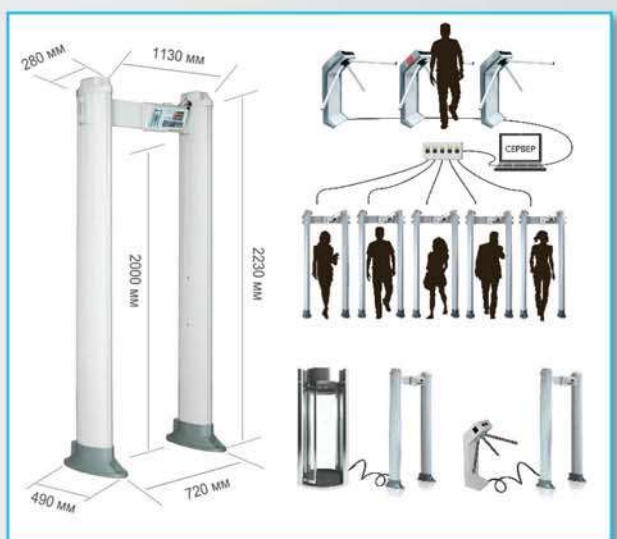

Модель PC X 3300 M K – имеет 33 зоны обнаружения и самую высокую степень локализации объекта в серии «X». Возможность подключения к компьютеру, регистратор событий, высокая степень безопасности, высокая чувствительность, широкий диапазон детектирования, нечувствительность к помехам, высокое качество, эффективность и отличные технические характеристики – все эти параметры сочетает в себе модель PC X 3300 M K.

- Травматическое, газовое, пневматическое оружие
- Холодное оружие
- Травмоопасные металлические предметы
- Взрывчатые вещества в металлической оболочке
- Боеприпасы и снаряды
- Огнестрельное оружие

- 33 Зоны обнаружения
- Светодиодная и звуковая индикация
- Пылевлагозащищенность
- Повышенная помехоустойчивость

- Параллельное использование
- Интеграция в систему контроля доступа, сухой контакт
- Подключение к ПК
- SD card