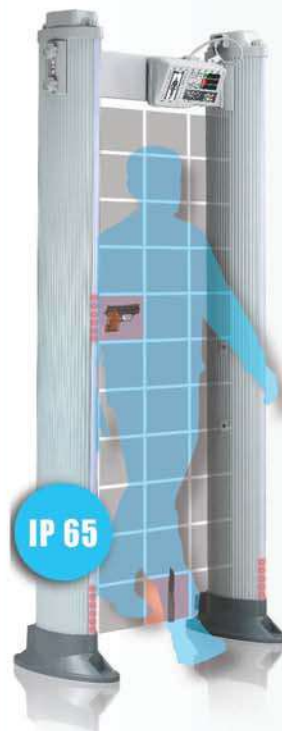

IP 65

PC X 400 M K (4/2)

2	4	☔	☂	Ⓜ	📶	📶	📶
📶	📶	💡	🔄	📶	📶	📶	

Модель БЛОКПОСТ PC-X 400 (4/2) – двух/четырёхзональный всепогодный металлодетектор с возможностью регулирования количества зон (2/4 зоны) в зависимости от особенностей объекта. Подключение к компьютеру и регистратор событий с SD-Card выводят эту модель на самый современный уровень.

IP 65

PC X 1200 M K

12	☔	☂	Ⓜ	📶	📶	📶
📶	💡	🔄	📶	📶	📶	

Модель БЛОКПОСТ PC-X 1200 M K – двенадцатизональный арочный металлодетектор, оснащенный всепогодным корпусом с антивандальной защитой. Эффективность и отличные технические характеристики являются традиционными качествами металлодетекторов БЛОКПОСТ.

*предельное значение обнаружения

БЛОКПОСТ

PC Z 3300 M K

МОДЕЛЬ БЛОКПОСТ PC Z 3300 M Благодаря новой функции подключения к компьютеру, появилась возможность контроля нескольких сотен металлодетекторов с одного сервера. Абсолютно новый мощный микропроцессор помогает легко обнаружить и провести дискриминацию металла. Металлодетектор БЛОКПОСТ PC Z 3300 M K оснащен новейшей функцией - регистратором событий с SD-card.

- Параллельное использование
- Интеграция в систему контроля доступа, сухой контакт
- Подключение к ПК
- SD card

PC X 3300 M K

Модель PC X 3300 M K – имеет 33 зоны обнаружения и самую высокую степень локализации объекта в серии «X». Возможность подключения к компьютеру, регистратор событий, высокая степень безопасности, высокая чувствительность, широкий диапазон детектирования, нечувствительность к помехам, высокое качество, эффективность и отличные технические характеристики – все эти параметры сочетает в себе модель PC X 3300 M K.