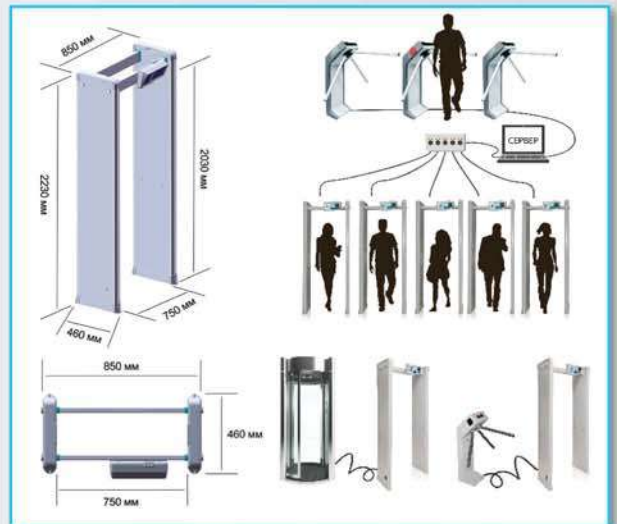

- Параллельное использование
- Интеграция в систему контроля доступа, сухой контакт
- Подключение к ПК
- SD card

PC X 3300 M K

Модель PC X 3300 M K – имеет 33 зоны обнаружения и самую высокую степень локализации объекта в серии «X». Возможность подключения к компьютеру, регистратор событий, высокая степень безопасности, высокая чувствительность, широкий диапазон детектирования, нечувствительность к помехам, высокое качество, эффективность и отличные технические характеристики – все эти параметры сочетает в себе модель PC X 3300 M K.