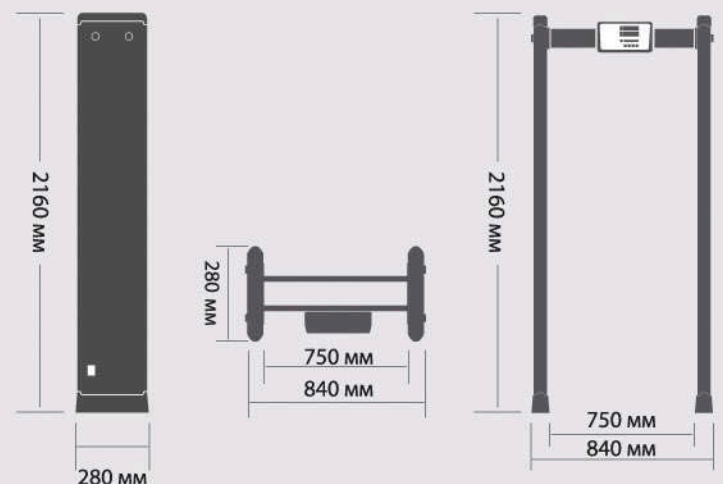

ГАБАРИТНЫЕ РАЗМЕРЫ МЕТАЛЛОДЕТЕКТОРА