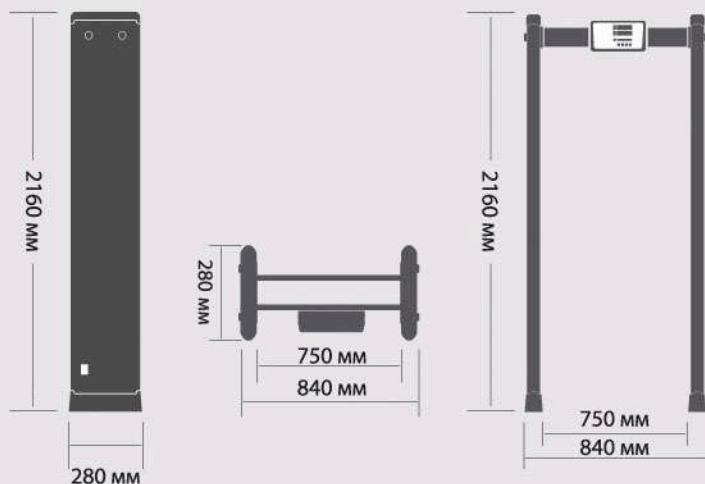

ПРЕИМУЩЕСТВА

- ☑ ДОСТУПНАЯ ЦЕНА
- ☑ ПРОСТАЯ НАСТРОЙКА
- ☑ БЫСТРЫЙ МОНТАЖ

ТЕХНИЧЕСКИЕ ХАРАКТЕРИСТИКИ

- ☑ Зоны обнаружения: 3 зоны
- ☑ Звуковая и световая индикация тревоги
- ☑ Объекты обнаружения:
  металлические предметы, включая мобильные телефоны.
- ☑ Масса: нетто 22 кг, брутто 25 кг.
- ☑ Габариты: 2160x840x280 мм
- ☑ Ширина проема: 750 мм
- ☑ Размер упаковки: 2235x415x170 мм
- ☑ Диапазон рабочих температур: -20 - +55°C
- ☑ Счетчик проходов, счетчик тревог

ПРЕИМУЩЕСТВА

- ☑ ДОСТУПНАЯ ЦЕНА
- ☑ ПРОСТАЯ НАСТРОЙКА
- ☑ БЫСТРЫЙ МОНТАЖ

ТЕХНИЧЕСКИЕ ХАРАКТЕРИСТИКИ

- ☑ Зоны обнаружения: 1 зона
- ☑ Звуковая и световая индикация тревоги
- ☑ Объекты обнаружения:
  металлические предметы, включая мобильные телефоны.
- ☑ Масса: нетто 22 кг, брутто 25 кг.
- ☑ Габариты: 2160x840x280 мм
- ☑ Ширина проема: 750 мм
- ☑ Размер упаковки: 2235x415x170 мм
- ☑ Диапазон рабочих температур: -20 - +55°C
- ☑ Счетчик проходов, счетчик тревог

ГАБАРИТНЫЕ РАЗМЕРЫ МЕТАЛЛОДЕТЕКТОРА